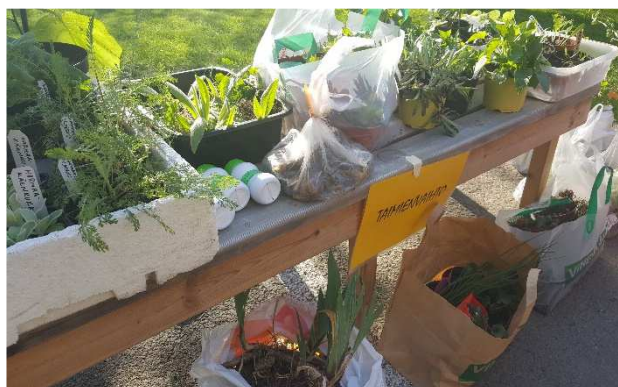

Puutarhayhdistyksen edut jäsenille

Vuoden 2022 jäsenedut löytyvät jäsenkortistasi, jonka saat jäsenmaksulaskun yhteydessä. Muista hyödyntää paikalliset etuudet jäsenkorttia näyttämällä.

Muistathan myös, että Rauman puutarhayhdistyksen jäsenet saavat 15 euron alennuksen Kotipuutarha- lehden kestopilauksesta. Lehden tilauksen/tilauksen muuttamisen jäsenetuhintaan voit tehdä helpoiten osoitteessa www.kotipuutarha.fi/jasentilaus/ Huom! jos jäsenetutilauksesi on jo voimassa sitä ei tarvitse uudistaa vuosittain.

Yhdistyksemme jäsentuotteet eli puutarhaessu, kangaskassi ja tuubihuivi ovat tilattavissa. Jäsentuotteet ja niiden hinnat löytyvät nettisivuiltamme.

Vuonna 2022 puutarhayhdistyksen jäseniksi liittyvät saavat liittymislahjaksi kangaskassin ja tuubihuivin.

Taimienvaihtotapahtuma Keskustelu puistossa 10.5.

Keväinen taimienvaihtotapahtuma järjestetään Keskustelu puistossa (Kalliokatu 28-30) tiistaina 10.5. Taimia voi tuoda klo 17.00 alkaen ja varsinainen taimienvaihto alkaa klo 17.30. Eli periaatteella tuo tullessasi, vie mennessäsi! Merkitsethän tuomasi taimet nimilapulla tms.

Lisäksi tapahtumassa on myynnissä kahvia ja munkkeja, arpoja, jäsentuotteita sekä makkaraa itse grillattavaksi Keskustelu puiston nuotiopaikalla.